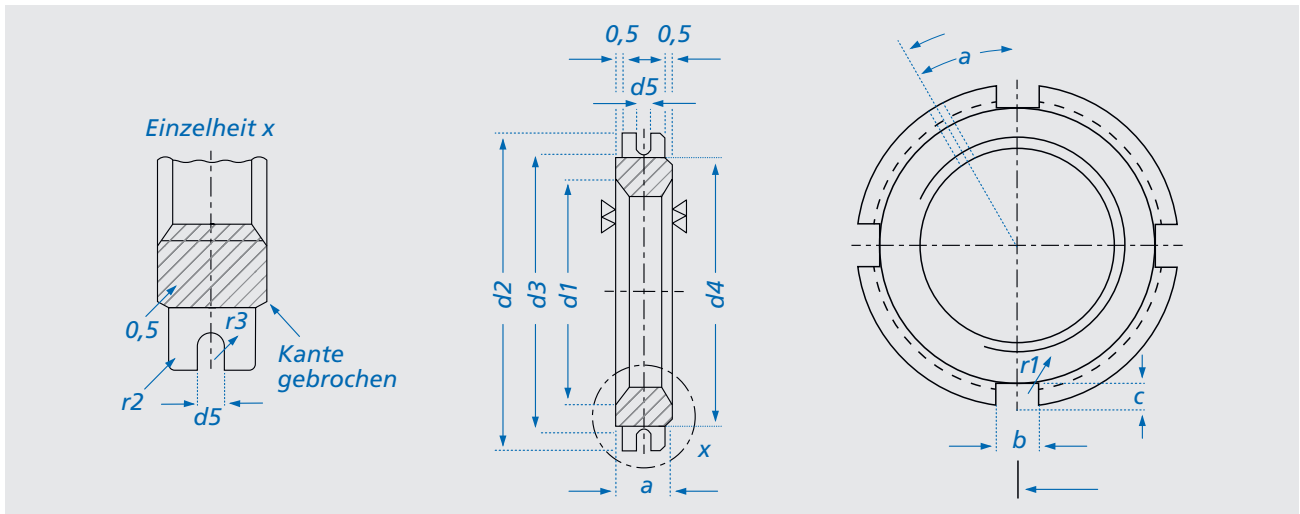

## Nutmuttern DIN 70851\*

Werkstoffe: Stahl, Edelstahl (ungehärtet und ungeschliffen)

Artikelnummer	Gewinde	a	b	c	d2	d3	d4	d5	r1	Nuten	Gewicht kg/ 100 Stk.
70851101	M 10x1	5	4,5	1,8	20	17	16	1,5	0,3	4	0,77
708511215	M 12x1,5	6	4,5	1,8	22	19	18	1,5	0,3	4	1,02
708511415	M 14x1,5	6	4,5	1,8	24	21	20	1,5	0,3	4	1,16
708511615	M 16x1,5	6	5,5	2,3	28	25	23	1,5	0,3	4	1,6
708511815	M 18x1,5	6	5,5	2,3	30	27	25	1,5	0,3	4	1,76
708512015	M 20x1,5	6	5,5	2,3	32	29	27	1,5	0,3	4	1,93
708512215	M 22x1,5	7	6,5	2,8	36	33	30	1,5	0,3	4	2,94
708512415	M 24x1,5	7	3,5	2,8	38	35	32	1,5	0,3	4	3,17
708512615	M 26x1,5	7	6,5	2,8	40	37	34	1,5	0,3	4	3,41
708512815	M 28x1,5	7	6,5	2,8	42	39	36	1,5	0,3	4	3,64
708513015	M 30x1,5	7	6,5	2,8	44	41	38	1,5	0,3	4	3,88
708513215	M 32x1,5	8	7	3,3	48	44	41	2	0,3	4	5,36
708513515	M 35x1,5	8	7	3,3	50	46	43	2	0,3	4	5,34
708513815	M 38x1,5	8	7	3,3	54	50	47	2	0,3	4	6,27
708514015	M 40x1,5	8	7	3,3	56	52	49	2	0,3	4	6,57
708514215	M 42x1,5	8	8	3,8	60	56	52	2	0,3	4	7,75
708514515	M 45x1,5	8	8	3,8	62	57	54	2,5	0,3	6	7,13
708514815	M 48x1,5	8	8	3,8	65	60	57	2,5	0,3	6	7,61
708515015	M 50x1,5	8	8	3,8	68	63	60	2,5	0,3	6	8,57
708515215	M 52x1,5	8	8	3,8	70	65	62	2,5	0,3	6	8,88
708515515	M 55x1,5	8	8	3,8	75	70	67	2,5	0,3	6	10,8
708516015	M 60x1,5	9	11	4,3	80	75	71	2,5	0,3	6	12,7
708516515	M 65x1,5	9	11	4,3	85	80	76	2,5	0,3	6	13,7
708517015	M 70x1,5	9	11	4,3	90	85	81	2,5	0,3	6	14,8
708517515	M 75x1,5	10	11	4,3	95	89	86	3	0,3	6	17,3