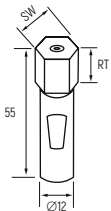

Räumdorne für PCM-Halter, Zörn-/Arno-Halter
Werkstoff: HSS 1.3343 – gehärtet

8 x 28 mm | auch TIN-beschichtet erhältlich

Räumdorne Innensechskant

12 x 55 mm | auch TIN-beschichtet erhältlich

Bestellnummer	Artikel	D	L	SW	RT
12-1,5	P 1255-1,5	12	55	1,5	3,6/3,4
12-2	P 1255-2	12	55	2	5,6/5,4
12-2,5	P 1255-2,5	12	55	2,5	6,0/5,8
12-3	P 1255-3	12	55	3	6,2/6,0
12-3,5	P 1255-3,5	12	55	3,5	6,2/6,0
12-4	P 1255-4	12	55	4	8,5/8,3
12-5	P 1255-5	12	55	5	10,7/10,5
12-6	P 1255-6	12	55	6	11,1
12-6,35	P 1255-6,35	12	55	1/4"	11,4
12-7	P 1255-7	12	55	7	12,7
12-8	P 1255-8	12	55	8	12,8
12-9	P 1255-9	12	55	9	13,0
12-10	P 1255-10	12	55	10	15,8
12-11	P 1255-11	12	55	11	16,5
12-12	P 1255-12	12	55	12	17,0
12-13	P 1255-13	12	55	13	17,0
12-14	P 1255-14	12	55	14	16,5
12-15	P 1255-15	12	55	15	17,0
12-16	P 1255-16	12	55	16	17,0
12-17	P 1255-17	12	55	17	17,0
12-18	P 1255-18	12	55	18	17,0
12-19	P 1255-19	12	55	19	17,0
12-22	P 1255-22	12	55	22	18,0
12-24	P 1255-24	12	55	24	18,0
12-27	P 1255-27	12	55	27	18,0

Bestellnummer	Artikel	D	L	SW	RT
8-1,5	P 0828-1,5	8	28	1,5	3,5/3,1
8-2	P 0828-2	8	28	2	5,6/5,4
8-2,5	P 0828-2,5	8	28	2,5	6,0/5,8
8-3	P 0828-3	8	28	3	7,2/7,0
8-3,5	P 0828-3,5	8	28	3,5	7,5/7,3
8-4	P 0828-4	8	28	4	7,8/7,6
8-4,5	P 0828-4,5	8	28	4,5	7,8/7,6
8-5	P 0828-5	8	28	5	9,3/9,1
8-6	P 0828-6	8	28	6	10,0
8-6,35	P 0828-6,35	8	28	1/4"	10,0
8-7	P 0828-7	8	28	7	10,5
8-8	P 0828-8	8	28	8	12,5
8-9	P 0828-9	8	28	9	12,5
8-10	P 0828-10	8	28	10	12,5
8-11	P 0828-11	8	28	11	12,5
8-12	P 0828-12	8	28	12	12,5
8-14	P 0828-14	8	28	14	12,5
8-17	P 0828-17	8	28	17	12,5

5 x 20 mm

Bestellnummer	Artikel	D	L	SW
5-1,5	P 0520-1,5	5	20	1,5
5-2	P 0520-2	5	20	2
5-2,5	P 0520-2,5	5	20	2,5
5-3	P 0520-3	5	20	3
5-4	P 0520-4	5	20	4
5-5	P 0520-5	5	20	5
5-6	P 0520-6	5	20	6
5-7	P 0520-7	5	20	7
5-8	P 0520-8	5	20	8

5 x 17 mm

Bestellnummer	Artikel	D	L	SW
517-1,5	P 0517-2	5	17	1,5
517-2	P 0517-2	5	17	2
517-2,5	P 0517-2,5	5	17	2,5
517-3	P 0517-3	5	17	3
517-4	P 0517-4	5	17	4
517-5	P 0517-5	5	17	5
517-6	P 0517-6	5	17	6