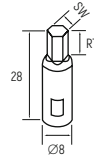

Räumdorne für PCM-Halter, Zörn-/Arno-Halter
Werkstoff: HSS 1.3343 – gehärtet

8 x 28 mm | auch TIN-beschichtet erhältlich

Räumdorne Innensechskant

12 x 55 mm | auch TIN-beschichtet erhältlich

Bestellnummer	Artikel	D	L	SW	RT
12-1,5	P 1255-1,5	12	55	1,5	3,6/3,4
12-2	P 1255-2	12	55	2	5,6/5,4
12-2,5	P 1255-2,5	12	55	2,5	6,0/5,8
12-3	P 1255-3	12	55	3	6,2/6,0
12-3,5	P 1255-3,5	12	55	3,5	6,2/6,0
12-4	P 1255-4	12	55	4	8,5/8,3
12-5	P 1255-5	12	55	5	10,7/10,5
12-6	P 1255-6	12	55	6	11,1
12-6,35	P 1255-6,35	12	55	1/4"	11,4
12-7	P 1255-7	12	55	7	12,7
12-8	P 1255-8	12	55	8	12,8
12-9	P 1255-9	12	55	9	13,0
12-10	P 1255-10	12	55	10	15,8
12-11	P 1255-11	12	55	11	16,5
12-12	P 1255-12	12	55	12	17,0
12-13	P 1255-13	12	55	13	17,0
12-14	P 1255-14	12	55	14	16,5
12-15	P 1255-15	12	55	15	17,0
12-16	P 1255-16	12	55	16	17,0
12-17	P 1255-17	12	55	17	17,0
12-18	P 1255-18	12	55	18	17,0
12-19	P 1255-19	12	55	19	17,0
12-22	P 1255-22	12	55	22	18,0
12-24	P 1255-24	12	55	24	18,0
12-27	P 1255-27	12	55	27	18,0

Bestellnummer	Artikel	D	L	SW	RT
8-1,5	P 0828-1,5	8	28	1,5	3,5/3,1
8-2	P 0828-2	8	28	2	5,6/5,4
8-2,5	P 0828-2,5	8	28	2,5	6,0/5,8
8-3	P 0828-3	8	28	3	7,2/7,0
8-3,5	P 0828-3,5	8	28	3,5	7,5/7,3
8-4	P 0828-4	8	28	4	7,8/7,6
8-4,5	P 0828-4,5	8	28	4,5	7,8/7,6
8-5	P 0828-5	8	28	5	9,3/9,1
8-6	P 0828-6	8	28	6	10,0
8-6,35	P 0828-6,35	8	28	1/4"	10,0
8-7	P 0828-7	8	28	7	10,5
8-8	P 0828-8	8	28	8	12,5
8-9	P 0828-9	8	28	9	12,5
8-10	P 0828-10	8	28	10	12,5
8-11	P 0828-11	8	28	11	12,5
8-12	P 0828-12	8	28	12	12,5
8-14	P 0828-14	8	28	14	12,5
8-17	P 0828-17	8	28	17	12,5

5 x 20 mm

Bestellnummer	Artikel	D	L	SW
5-1,5	P 0520-1,5	5	20	1,5
5-2	P 0520-2	5	20	2
5-2,5	P 0520-2,5	5	20	2,5
5-3	P 0520-3	5	20	3
5-4	P 0520-4	5	20	4
5-5	P 0520-5	5	20	5
5-6	P 0520-6	5	20	6
5-7	P 0520-7	5	20	7
5-8	P 0520-8	5	20	8

5 x 17 mm

Bestellnummer	Artikel	D	L	SW
517-1,5	P 0517-2	5	17	1,5
517-2	P 0517-2	5	17	2
517-2,5	P 0517-2,5	5	17	2,5
517-3	P 0517-3	5	17	3
517-4	P 0517-4	5	17	4
517-5	P 0517-5	5	17	5
517-6	P 0517-6	5	17	6